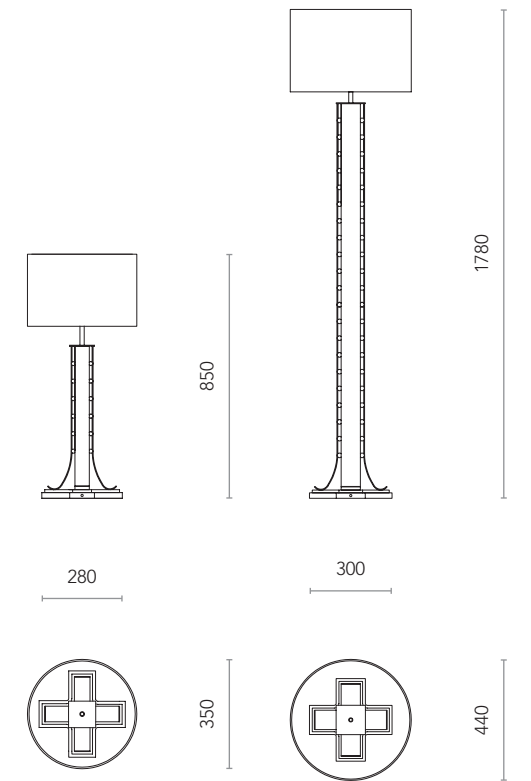

Melania

Lampada da tavolo con struttura in ottone lucido e pannellini decorativi in vetro. Paralume circolare in tessuto chiaro profilato.

Table lamp with structure in polished brass and decorative glass panels. Circular lampshade in profiled light fabric.

Mafalda

Lampada da tavolo e da terra con struttura e piccole sfere in ottone lucido. Paralume circolare in tessuto chiaro profilato.

Table and floor lamp with structure and small spheres in polished brass. Circular lampshade in profiled light fabric.