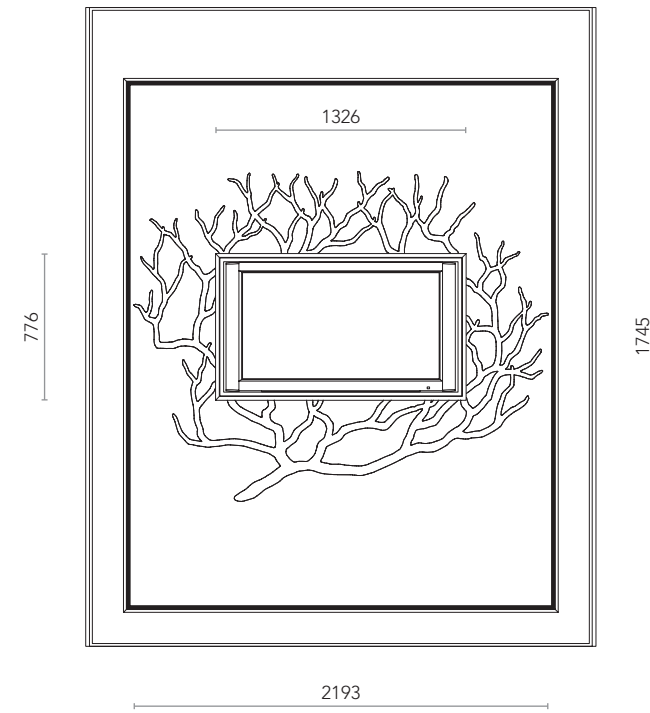

Saul

Parete decorativa con decorazione "Corallo" a rilievo e cornice Tv in foglia oro su fondo laccato madreperla. Supporto TV e cornice perimetrale retroilluminata incluse.

Decorative wall with "Coral" relief decoration and TV frame in gold foil on a lacquered mother of pearl background. Backlighting support TV and backlighting perimeter frame included.