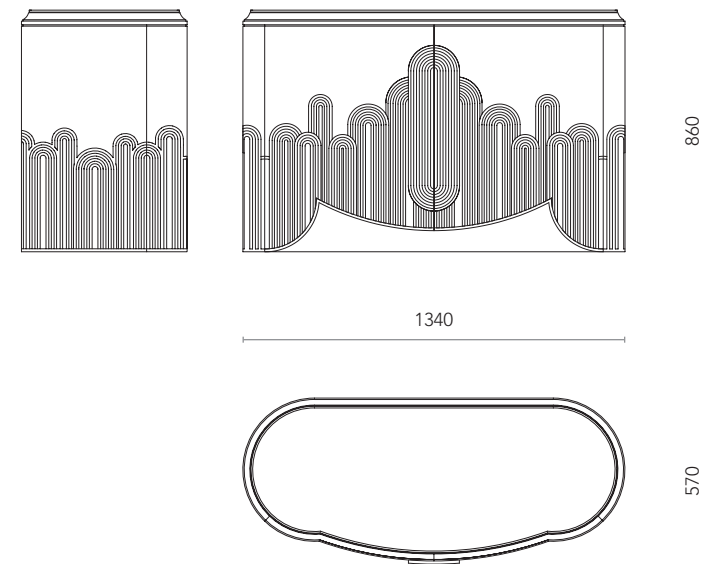

Flora

Comò curvo con piccoli fiori a rilievo in foglia oro,

parte inferiore e profilo top laccati nero lucido. Top decorato con fiori in rilievo e vetro trasparente inserito. Interno con ripiani laccato nero opaco.

Curved dresser with little flowers in relief in gold foil, lower part and top profile in black glossy lacquered. Top decorated with flowers in relief and transparent glass inserted. Inside with shelves matt black lacquered.

Cleofe

Pannelli boiserie decorati a rilievo e incisi raffiguranti canne di bamboo e fiori in foglia argento patinata su fondo laccato blu e finito con gommalacca. Fiori trasparenti in vetro di murano applicati.

Wall panels decorated in relief and engraved with bamboo canes and flowers coated in silver foil; background blu lacquered finished with shellac. Transparent flowers in Murano glass applied on some flower in relief.