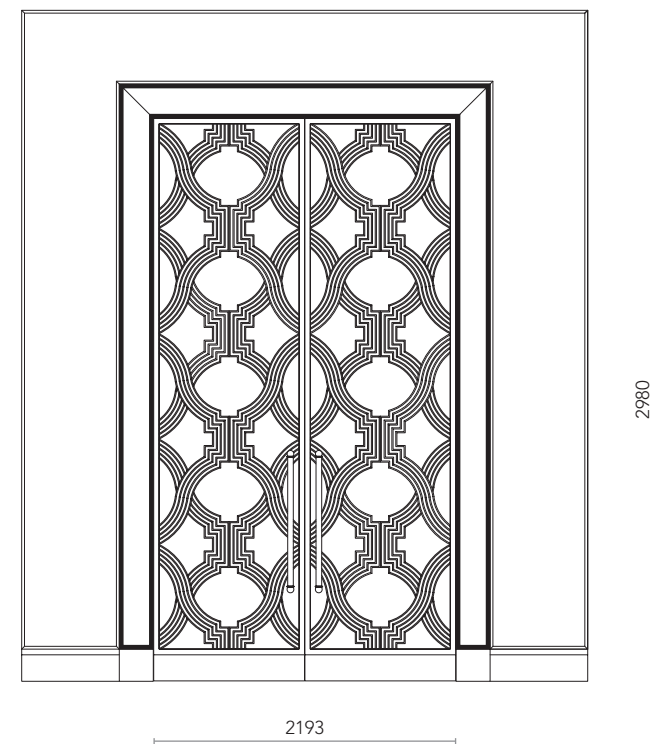

Jared double door

Porta doppia composta da 2 ante a battente con sagome geometriche laccate avorio madreperla applicate su fondo a specchio (su entrambi i lati). Cornice a girare e imbottite incluse.

Double door consists of two hinged doors with geometric shapes lacquered in ivory pearl applied on a mirror background (on both sides). Frame included.