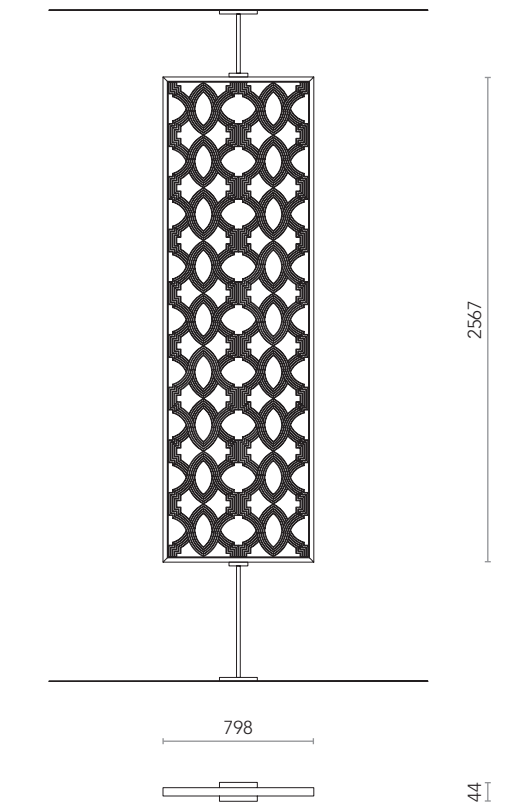

Jared screen

Paravento traforato con decorazioni geometriche laccate avorio madreperla completo di meccanismo per fissaggio a soffitto e a pavimento in ottone lucido.

Perforated screen with geometric decorations lacquered in ivory pearl. Mechanism in polished brass for fixing to ceiling and floor included.