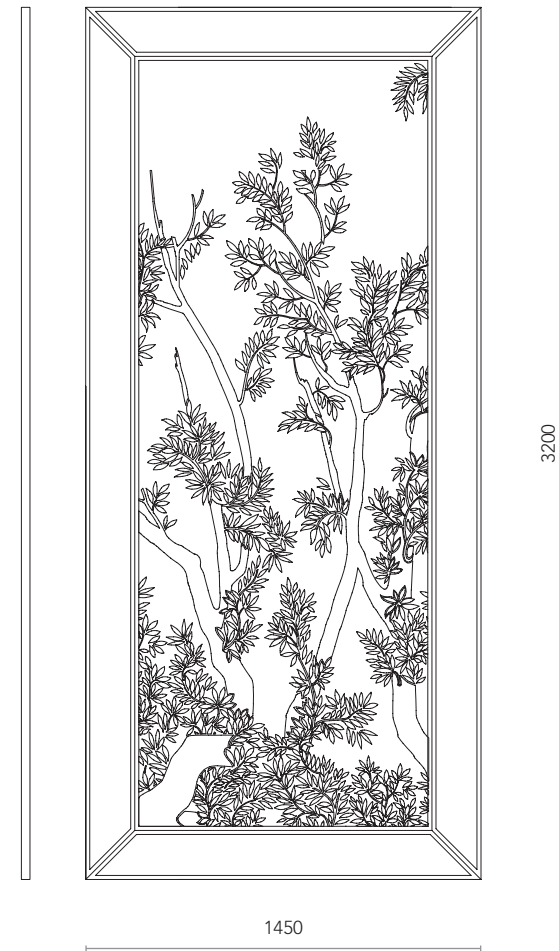

Delfi mirror

Specchio naturale su sottostruttura in legno, con foglioline a rilievo in foglia argento nella parte centrale. Cornice perimetrale in specchio senza decori e profili in foglia argento.

Large mirror on wooden substructure with leaves in relief in silver foil in the center. Perimeter frame covered with natural mirror (without decorations) and profiles in silver foil.