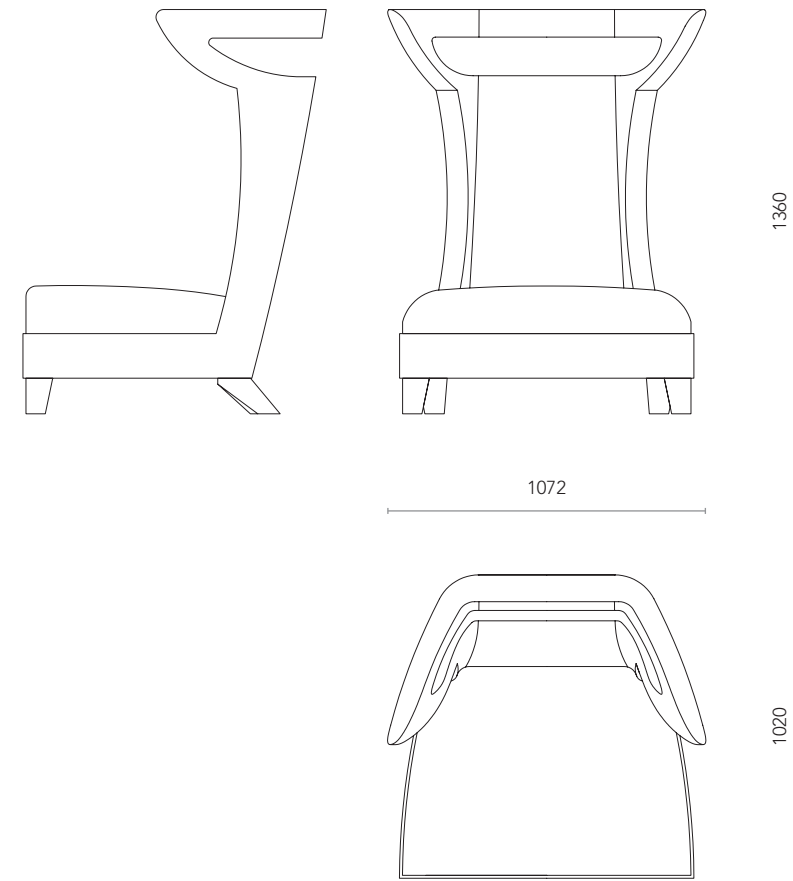

Nilde

Poltrona completamente rivestita e profilata con borchie.

Armchair completely upholstered and profiled with studs.

Norma high

Sedia capotavola completamente rivestita in velluto.

Head of the table chair completely upholstered in velvet.