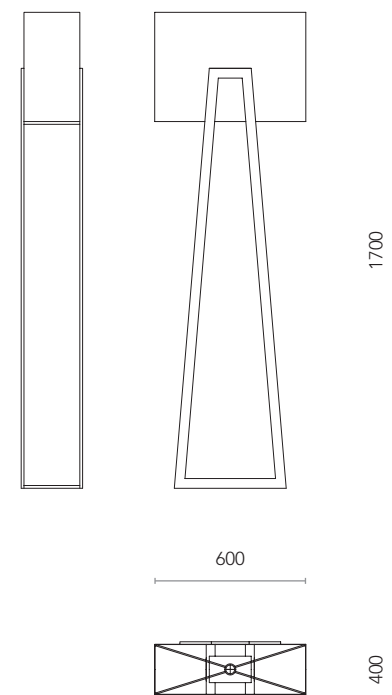

Miranda

Lampada da terra con struttura piramidale in ottone lucido e paralume rettangolare in tessuto chiaro.

Floor lamp with pyramidal structure in polished brass and squared lampshade in light fabric.

Nicla

Lampadario piccolo/grande con struttura in ottone lucido, rivestito in tessuto chiaro plissettato

Small/big chandelier with structure in polished brass, covered with light plissé fabric