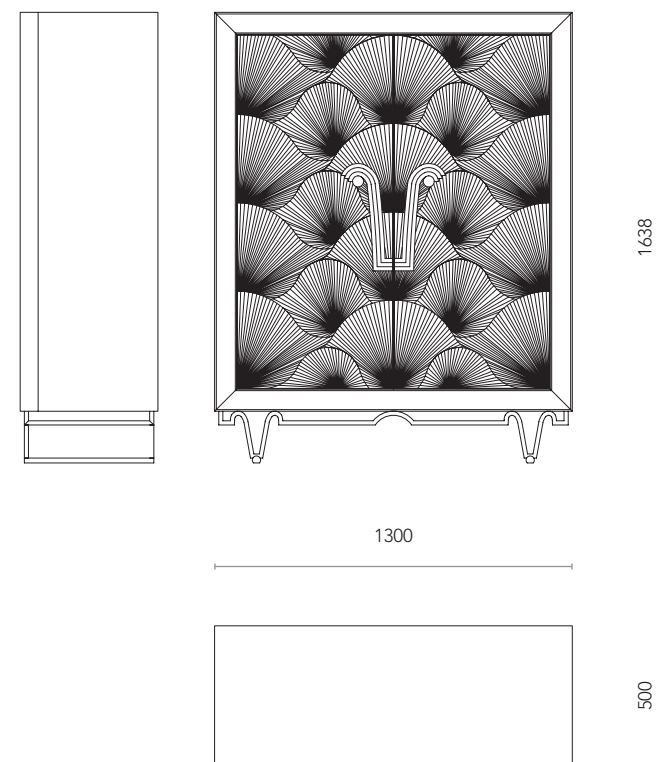

Nestore

Mobile bar in sucupira con profili in ottone. Ante esternamente rivestite e decorate in paglia, internamente finite in sucupira. Interno mobile in avorio lucido con fondo in specchio, mensole in cristallo, ripiano con specchio applicato, vassoio estraibile e cassetti laterali. Maniglie sagomate in ottone.

Bar cabinet in sucupira wood with brass profiles. Doors externally coated and decorated with straw and internally finished in sucupira. Inside glossy ivory finish with mirror background, glass shelves, one shelf with mirror applied, removable tray and side drawers. Molded handles in brass.