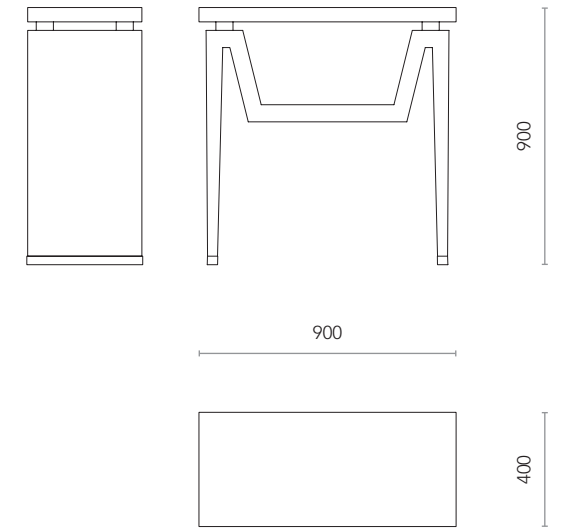

Eugenia special

Poltrona completamente rivestita in tessuto, schienale e piedini compresi. Struttura e seduta imbottiti e rivestiti in velluto di colori diversi con profilo di contrasto sul cuscino di seduta.

Armchair completely upholstered with structure and seat upholstered in different colors of velvet with contrasting profile on the seat cushion.

Noemi

Consolle sagomata in sucupira con distanziali in ottone lucido tra piano e basamento.

Consolle in sucupira wood with spacers in polished brass between top and basement.

Lara Velvet

Poltroncina interamente imbottita e rivestita in velluto con schienale interno in capitonné e gambe in foglia oro.

Armchair completely upholstered in velvet with capitonné on the internal back and legs in gold foil.

Estella

Poltroncina completamente imbottita su schienale esterno, interno e seduta.

Armchair completely upholstered on exterior back, interior back and seat.