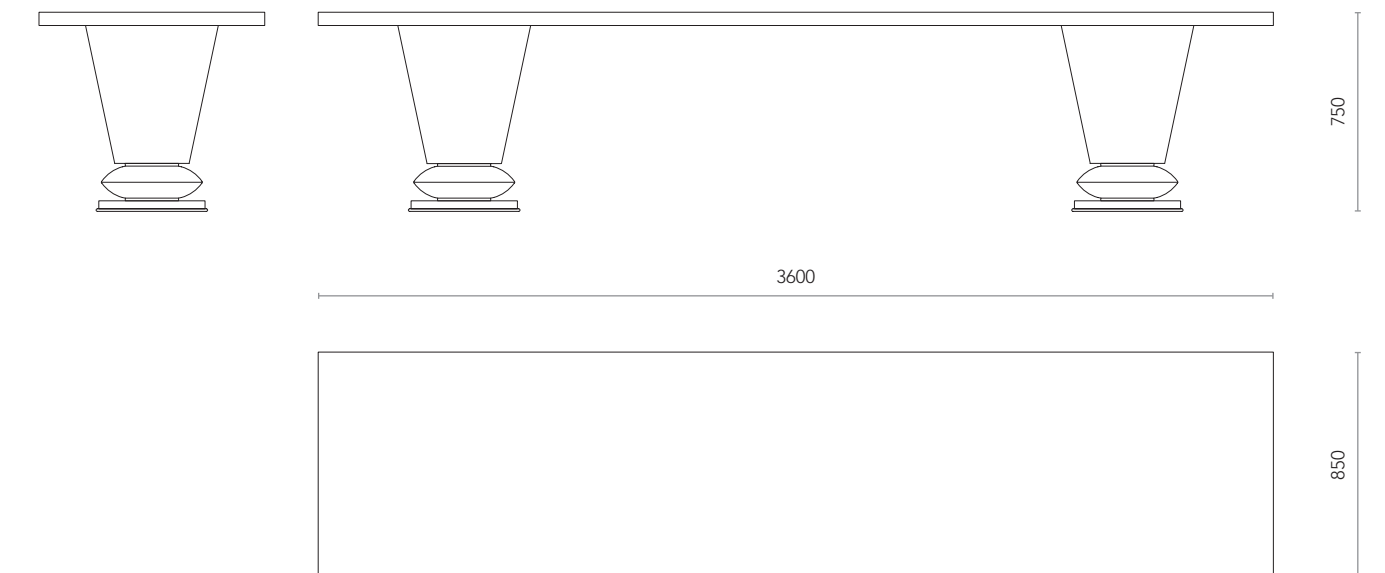

Nerone

Tavolo rettangolare in sucupira con sfere dorate sulle gambe con effetto metallico.

Rectangular table in sucupira wood with golden spheres on the legs finished with metallic effect.