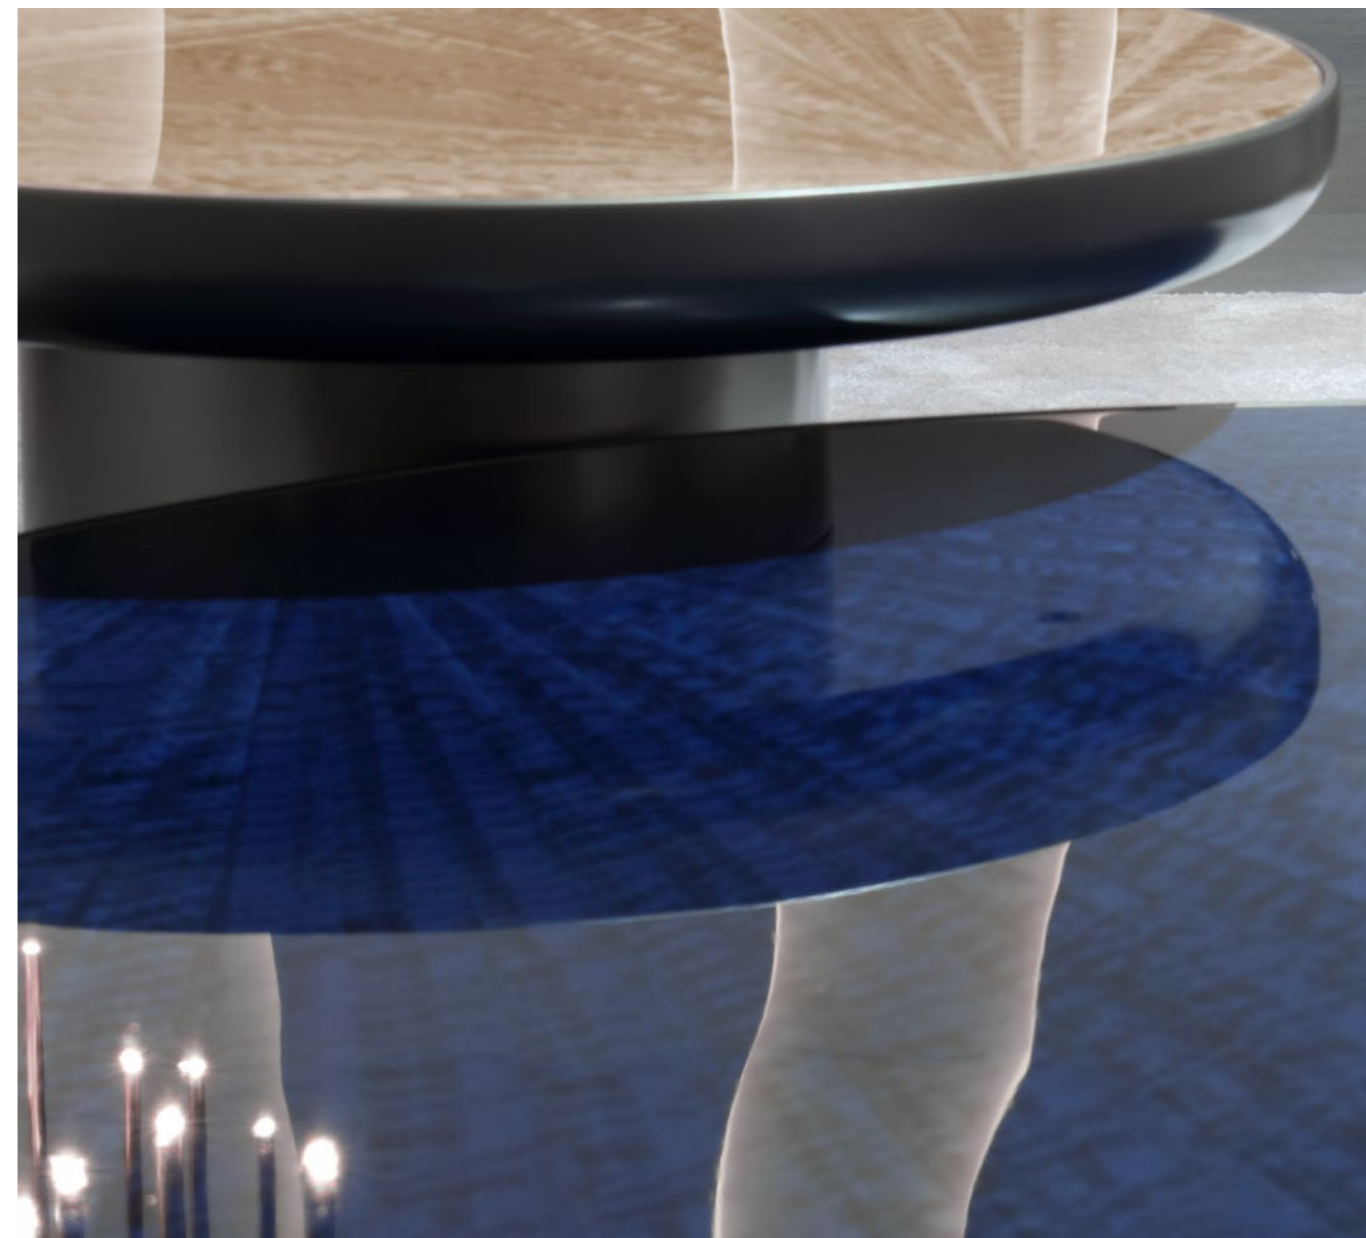

Poltrona / Armchair JULIETTE
Parete / Wall RIVER WHITE

Poltrona / Armchair **JULIETTE**
Tavolino / Coffee tables **ZIGGURAT**
Parete / Wall **RIVER WHITE**

Divano / Sofa **FLOYD QUILT**
Poltrona / Armchair **JULIETTE**
Tavolino / Coffee tables **TAO**
Tavolino / Coffee tables **VERSUS**
Parete / Wall **BLUE LAGOON**

Divano / Sofa **FLOYD QUILT**
Poltrona / Armchair **JULIETTE**
Tavolino / Coffee tables **VERSUS**
Tavolino / Coffee Table **FLAT**
Parete / Wall **BLUE LAGOON**

Divano / Sofa **FLOYD QUILT**
Tavolino / Coffee Table **TAO**
Tavolino / Coffee Table **FLAT**
Parete / Wall **BLUE LAGOON**