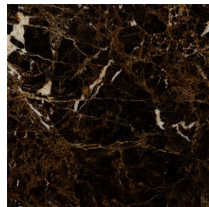

Couchtisch mit glänzend lackierter Holzplatte in verschiedenen Farben. Platte aus Lati in natur, braun, grau, schwarz. Marmorplatten in verschiedenen Ausführungen. Oberteil aus Leder in verschiedenen Farben. Oberteil aus Stroh in verschiedenen Farben. Sockel aus mattschwarz lackierten MDF.

Table basse avec plateau en bois laqué brillant dans différentes couleurs. Top en Lati en naturel, brun, gris, noir. Plans de travail en marbre dans différentes finitions. Top en cuir de différentes couleurs. Top en paille de différentes couleurs. Base en MDF laqué noir matt.

Mesa de centro con tapa de madera lacada brillante en varios colores. Top en Lati en natural, marrón, gris, negro. Tapas de marmol en varios acabados. Top de cuero en varios colores. Top de paja en varios colores. Base de MDF lacado en negro mate.

SQUARE

SMALL TABLE

ALCHYMIA

DIMENSION

TOP FINISHES | MARBLE

Bianco Carrara

Calacatta Uragano

Emperador Dark